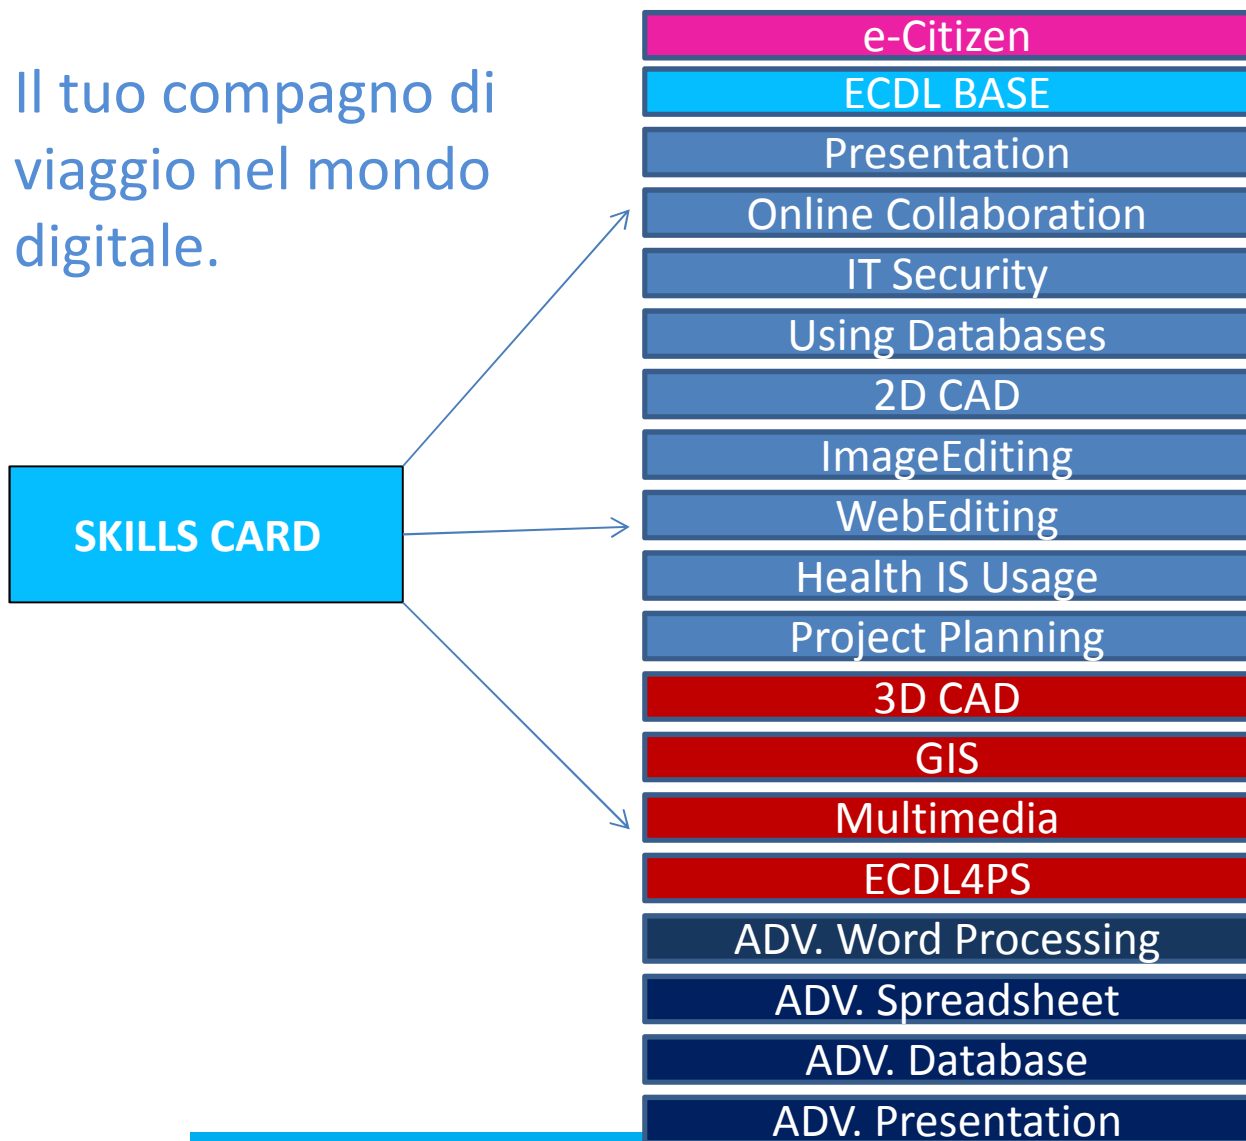

# NUOVA ECDL. NASCE UNA NUOVA COMPETENZA. LA TUA.

***ECDL, il programma più diffuso per attestare la  
capacità all'uso del pc.  
Costituisce lo standard di riferimento nazionale  
(Dlgs 13/2013)***

Presentazione Nuova ECDL  
Università LUISS Guido Carli – 14 maggio 2013

# NUOVA ECDL PROFILE

Il tuo compagno di viaggio nel mondo digitale.

# NUOVA ECDL BASE